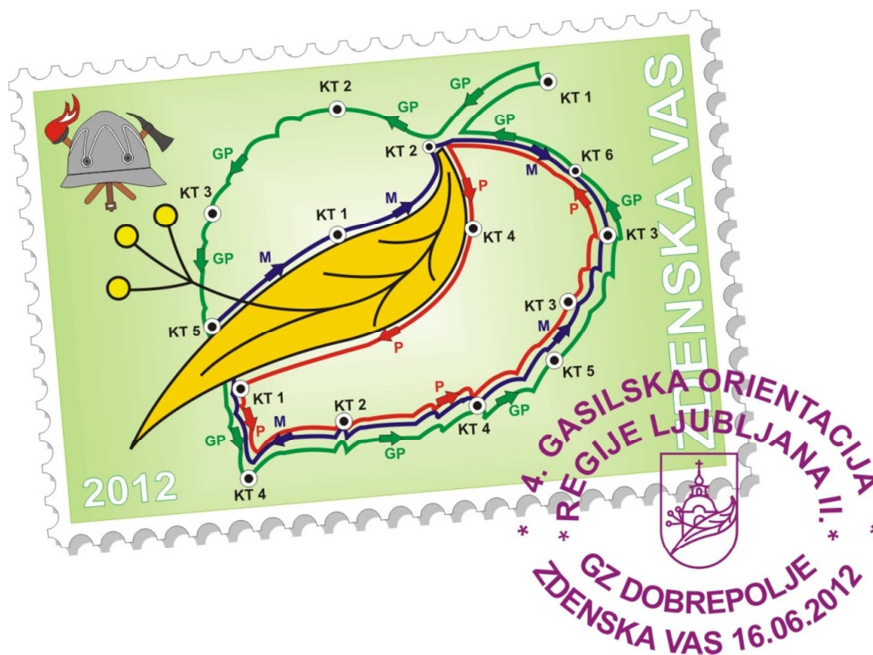

MLADINSKA KOMISIJA REGIJE LJUBLJANA II.

GZ DOBREPOLJE, GZ GROSUPLJE, GZ IVANČNA GORICA,
GZ KOČEVJE, GZ LOŠKI POTOK, GZ RIBNICA

VABILO!

Vabimo Vas, da si ogledate 4. tekmovanje gasilske mladine v orientaciji regije Ljubljana II.,

za pionirje, mladince in gasilske pripravnike, ki bo v

soboto, 16. junija 2010 v Zdenski vasi – GZ Dobrepolje

Program tekmovanja:

8.00	Zbor in posvet sodnikov
8.30	Prijave ekip na komisiji A (nadaljuje se po dvigu zastave)
8.50	Dvig zastave in otvoritev tekmovanja
9.15	Začetek tekmovanja za pionirje in mladince (KT1): Zbijanje tarče in za Gasilce pripravnike (KT1): Pravilna postavitev orodja za trodelni napad
9.30	Start prve ekipe na orientacijski progi (nadaljevanje po časovnem razporedu)
13.30	Zaključek z podelitvijo (čas je odvisen od dinamike tekmovanja, želja je takoj po 13.00 uri)